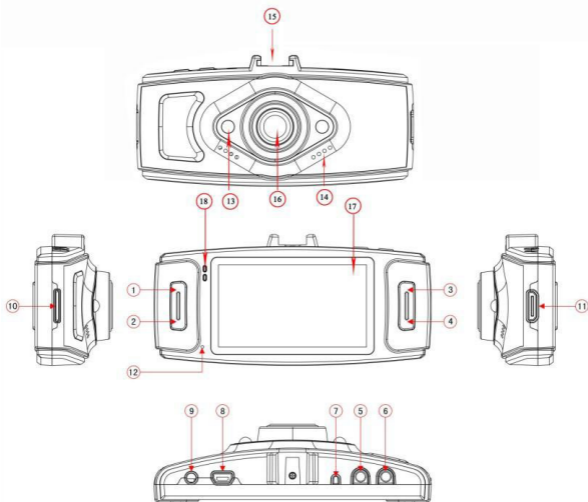

Конструкция

1 видеозапись / подтверждение   2 режим   3 вверх
4 вниз   5 питание   6 режим   7 восстановление
8 USB   9 GPS   10 TF   11 HDMI   12 микрофон
13 лампа   14 динамик   15 гнездо штатива   16 объектив
17 монитор LCD   18 LED красный / синий указатель

Функция клавиши

Питание

1) Включение / выключение

При не подключении к автомобилю долговременно нажмите данную клавишу для включения аппарата; после включения аппарата, если еще нажмите данную клавишу 3 секунд, то аппарат будет поврежден;