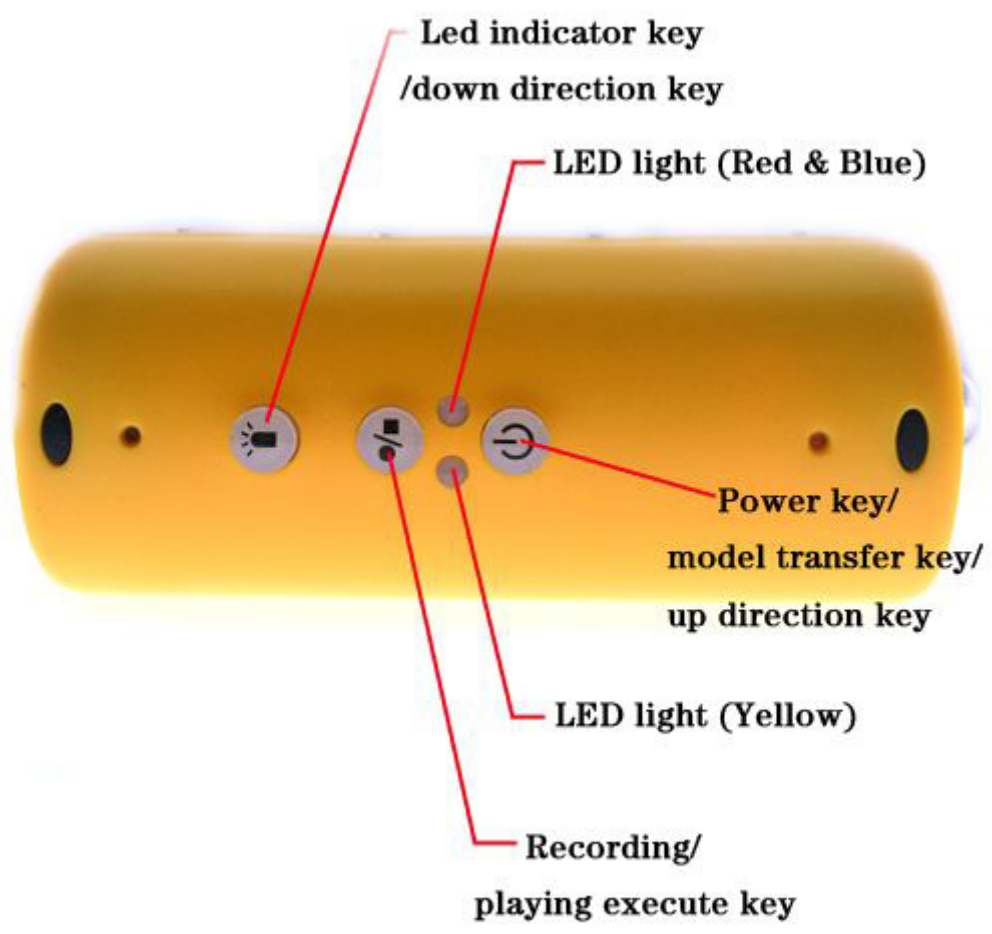

Видеорегистратор RD32

Hot Sale

Экшн камера RD32II Full HD 1080p спорт экстрим

Экшн камера RD32II имеет красивый, ударопрочный и водонепроницаемый корпус небольших размеров. Дизайн и конструкция камеры подойдёт практически для любого применения, это летние и зимние виды спорта, её можно крепить на мотоцикл, шлем, а также любую другую технику с помощью дополнительных креплений.

Комплектация "Стандарт":

1. Экшн камера RD32 II
2. Адаптер питания 220В
3. USB кабель
4. HDMI кабель
5. AV кабель
6. Крепление на руль

7. Инструкция на английском языке

8. Чехол

Производитель: Китай

Настройки камеры RD32 II производятся посредством подключения к телевизору либо монитору через AV/HDMI входы. Таким же образом можно просмотреть отснятое видео, фото. Камера может снимать видео при подключенном источнике питания. При подключении к компьютеру автоматически определяется как USB накопитель.

*Sports
HD Mini DV*

**H.264
Full HD**

20M
Waterproof

*Sports
HD Mini DV*

**H.264
Full HD**

20M
Waterproof

Sports
HD Mini DV

Sports
HD Mini DV