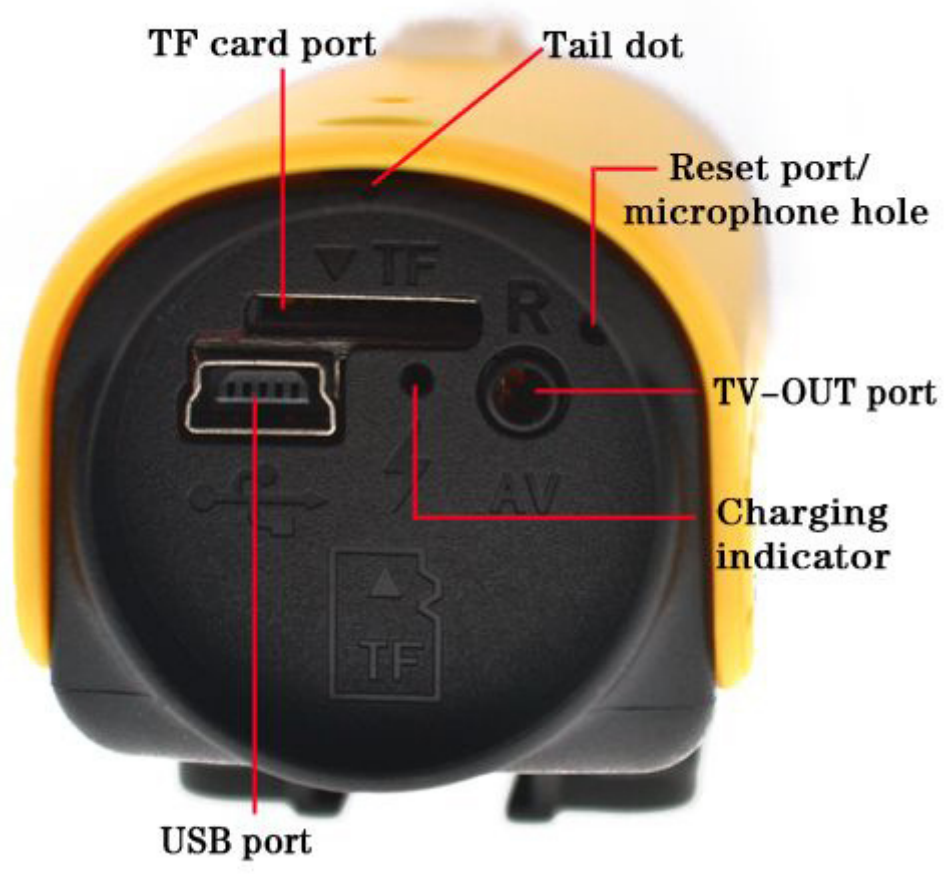

Функция циклической записи: 2 мин, 5 мин, 15 мин
Фото разрешение: 5MP, 8MP, 12MP
Лазерный указатель помогает правильно установить камеру.
2 ярких светодиода для ночной съемки
Встроенный литий-ионный аккумулятор (1000mAh 3,7V) дает возможность записи видео до двух часов.
Поддержка micro SD карт памяти до 32 GB (class 4 рекомендовано)
Влагозащита: IPX8, до 20 метров.
Запись звука: ADPCM WAV 48 Khz, моно.
Вес камеры: 86 г.
Размеры: Д91 x В41 x Ш36 мм

Комплектация "Стандарт":

1. Экшн камера RD32 II
2. Адаптер питания 220В
3. USB кабель
4. HDMI кабель
5. AV кабель
6. Крепление на руль

7. Инструкция на английском языке

8. Чехол

Производитель: Китай

Настройки камеры RD32 II производятся посредством подключения к телевизору либо монитору через AV/HDMI входы. Таким же образом можно просмотреть отснятое видео, фото. Камера может снимать видео при подключенном источнике питания. При подключении к компьютеру автоматически определяется как USB накопитель.

*Sports
HD Mini DV*

**H.264
Full HD**

20M
Waterproof

*Sports
HD Mini DV*

**H.264
Full HD**

20M
Waterproof

Sports
HD Mini DV

Sports
HD Mini DV