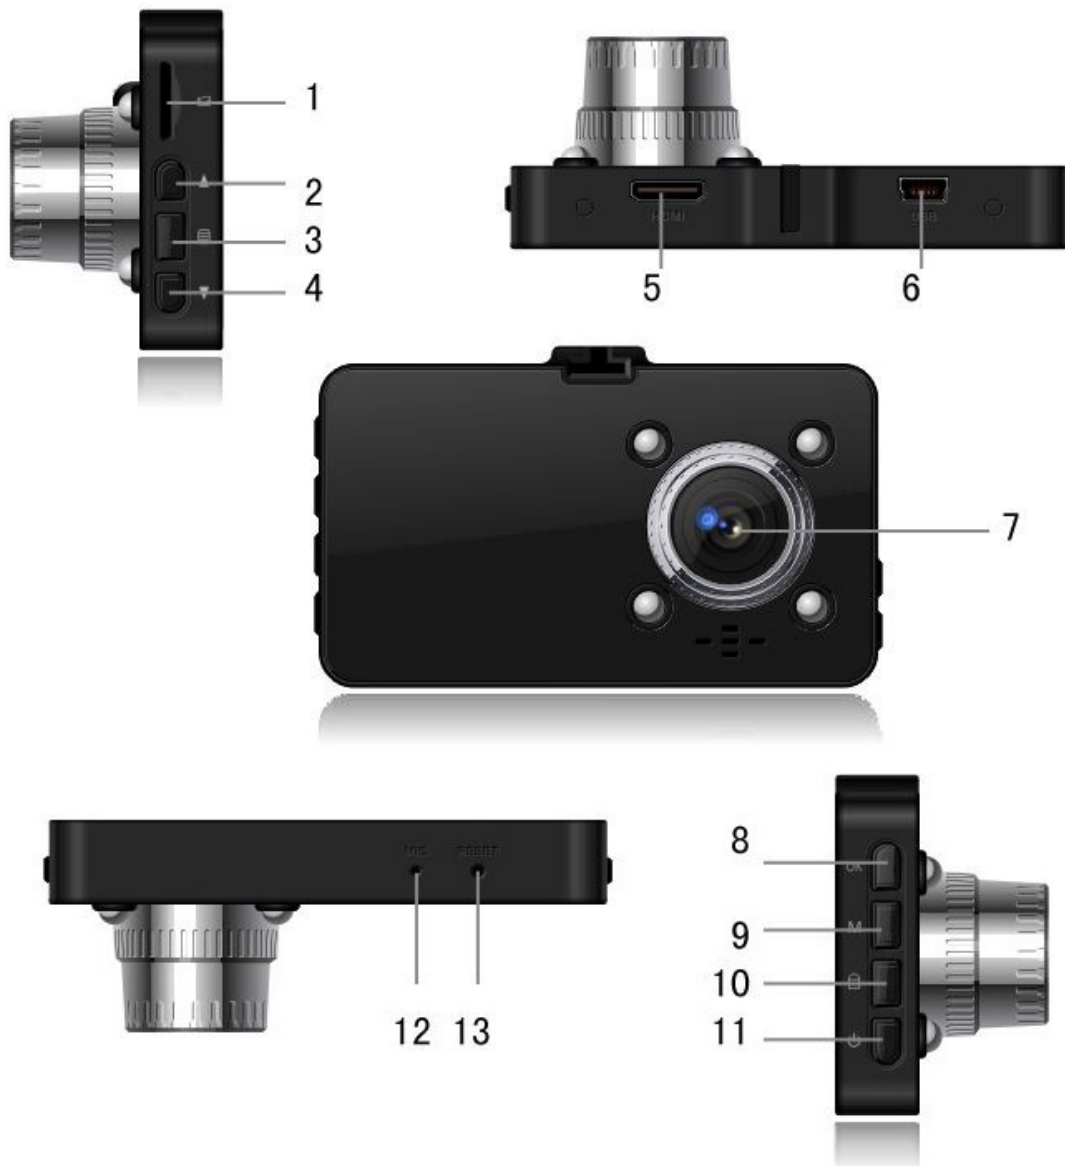

Видеорегистратор G20

Технические характеристики:

Процессор: Novatek 96650

Сенсор 3.0M COMS

Угол обзора 170 градусов

Видео кодек H.264

Разрешение видео 1080P, 720P, WVGA, VGA

Формат видео MOV

Запись звука встроенный микрофон

Разрешение фото 4032*3024, 3648*2736, 3264*2448, 2592*1944, 2048*1536, 1920*1080, 1280*960

Формат фото JPG

G-Sensor трех уровневый датчик удара

Цикличность видео 3, 5, 10 минут

Баланс белого Авто, День-ночь

Уровни экспозиции -2.0,-5/3,-4/3,-1.0,-2/3,-1/3,+0.0,+1/3,+2/3,+1.0,+4/3,+5/3,+2.0

Частота 50 мГц, 60 мГц
 Подсветка инфракрасная
 Видео интерфейс HDMI
 Языки Русский, Английский, Китайский
 Детектор движения отключаемый
 Автоотключение ДА
 Поддержка карт памяти MicroSD до 32Гб
 Батарея Литиевая 260 мАч
 Размер устройства 8.6*5*2.5см
 Вес 52г
 Размер упаковки 17.4*13.2*8.8см
 Вес упаковки 340г

1 . слот для TF-карт 2 . кнопка вверх 3 . кнопка меню 4 . кнопка вниз
 5 . HDMI выход 6 . USB интерфейс 7 . объектив 8 . кнопка OK
 9 . Кнопка выбора режима 10 . HOLD (Блокировка клавиатуры)
 11 . выключатель питания 12 . MIC 13 . сброс кнопка