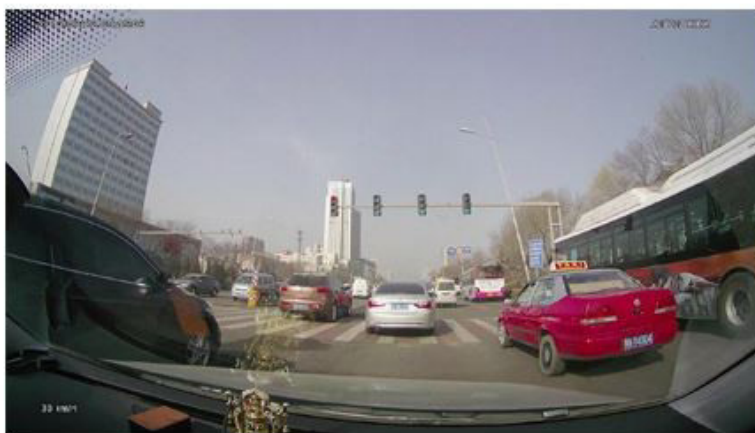

1 . 178 градусов чрезвычайно широкоугольный

178 градусов чрезвычайно широкоугольный, для широкий диапазон ракурсов. Угол обзора большие, и видео не искажают, отрицают Эффект Рыбий глаз.