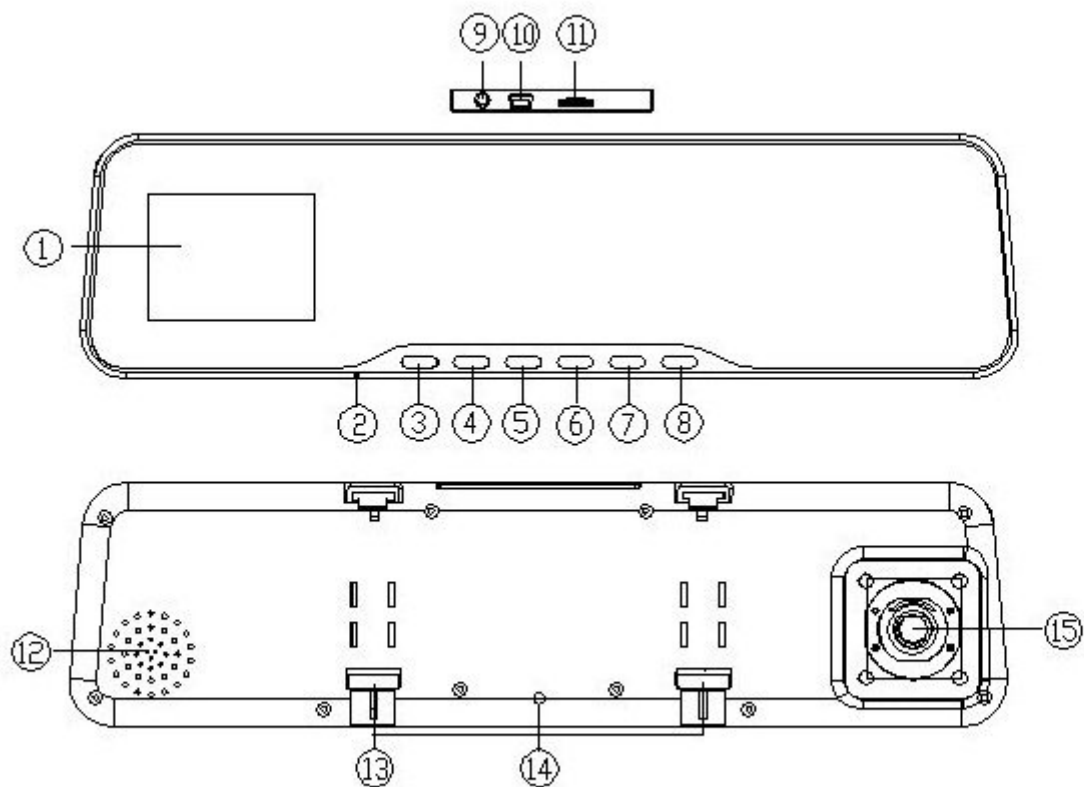

рабочая температура -10 ~ 60 градусов по Цельсию

Температура хранения -20 ~ 60 градусов по Цельсию

вес 317g

измерение 306x80x40mm

Характеристики

Размер экрана	2,7 дюйм
Датчик изображения	3.0 Мегас CMOS
LED наблюдение в ночных условиях	4 инфракрасных светодиода
Видео формат	AVI
Разрешение видео	HD1280 x 720, 640 x 480
С широкоугольным объективом	120 Градусов
Обнаружение движения	Да
Циклическая запись	Да
Отверстие для карты памяти	TF Карта
Максимальная оперативная память	32 ГБ
Порты	Отверстие для TF карты, Микро USB, AV выход
Языки	корейский, Традиционные иероглифы китайского языка, Упрощенные иероглифы китайского языка, Японский, Русский, Испанский, Английский
Цвет	Черный
Вес нетто (кг.)	0.323
Что находится в поле	1 x Аудио- видеокабель, 1 x Руководство пользователя, 1 x Автомобильное зарядное устройство, 1 x USB кабель, 1 x DVR хост

1. экран дисплея 2. индикатор/микрофон 3. выключатель питания ключ 4. ключевом режиме 5. клавиша меню
 6. вверх ключи 7. вниз 8. порядке ключи 9. av выход 10. Usb slot
 11. tf slot для карты 12. громкоговоритель 13. щепотку зажим 14. сбросить ключ 15. объектив